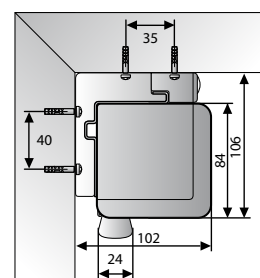

PRICE LIST
P 81

ACCESSORIES
P 110

Smooth retraction with CSR

High quality manual projection screen

Easy Install with plastic mounting brackets

Triangular slat bar

◀ 120° 1.0 ◀ 100° 1.1 ◀ 70° 1.5 ◀ 60° 2.4 ◀ 40° 2.4

PROSCREEN CSR

Aspect Ratio	Overall Dimensions H x W cm	Viewing Area H x W cm	Nominal Diagonal cm inches		Overall Case Length (RAL 9016) mm	Net Weight kg	Screen Surfaces				
							Matte White	High Contrast	Datalux	High Power®	HCHP®
							Prod. Code	Prod. Code	Prod. Code	Prod. Code	Prod. Code
4:3	138 x 180	126 x 168	210	83"	1914	11	10200205	10200297	10200275	10200293	10200322
	153 x 200	143 x 190	238	94"	2134	13	10200206	10200298	10200276	10200294	10200323
	168 x 220	158 x 210	263	103"	2334	15	10200207	10200299	10200277	10200295	10200324
	183 x 240	173 x 230	288	113"	2534	16	10200208	10200300	10200278	10200296	10200325
16:9	102 x 180	95 x 168	193	76"	1914	11	10200301	10200302	10200306	10200307	10200326
	117 x 200	107 x 190	218	86"	2134	12	10200210	10200303	10200280	10200308	10200327
	128 x 220	118 x 210	241	95"	2334	15	10200211	10200304	10200281	10200309	10200328
	139 x 240	129 x 230	264	104"	2534	15	10200212	10200305	10200282	10200310	10200329
16:10	115 x 180	105 x 168	217	85"	1914	11	10200311		10200312	10200316	10200330
	129 x 200	119 x 190	224	88"	2134	12	10200234		10200313	10200317	10200331
	141 x 220	131 x 210	248	97"	2334	15	10200235		10200314	10200318	10200332
	154 x 240	144 x 230	271	107"	2534	16	10200236		10200315	10200319	10200333
1:1	160 x 160	151 x 151			1714	10	10200200		10200270	10200290	10200334
	180 x 180	173 x 173			1914	12	10200201		10200271	10200291	10200335
	200 x 200	195 x 195			2134	14	10200202		10200272	10200292	10200336
	220 x 220	215 x 215			2334	15	10200203		10200273	10200320	10200337
	240 x 240	235 x 235			2534	17	10200204		10200274	10200321	10200338